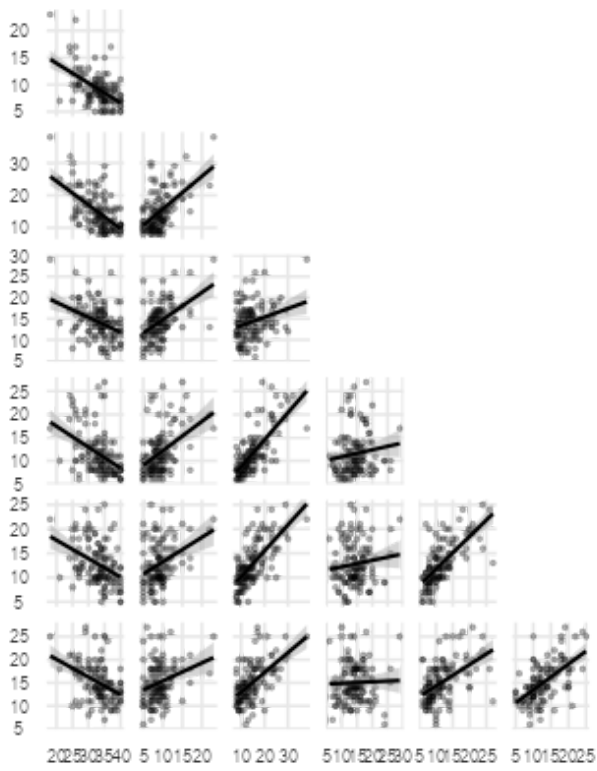

Matrice di Correlazione

Matrice di Correlazione

		RSE	CLARITY	STRATEGIES	AWARENESS	IMPULSE	GOALS	NONACCEPTANCE
RSE	r di	—						
	Pearson							
CLARITY	r di	-0.529	—					
	Pearson							
STRATEGIES	r di	-0.576	0.547	—				
	Pearson							
AWARENESS	r di	-0.387	0.481	0.276	—			
	Pearson							
IMPULSE	r di	-0.433	0.425	0.728	0.136	—		
	Pearson							
GOALS	r di	-0.384	0.356	0.685	0.124	0.693	—	
	Pearson							
NONACCEPTANCE	r di	-0.416	0.287	0.576	0.032	0.504	0.589	—
	Pearson							
	N	126	126	129	126	126	126	126
	N	124	127	129	126	126	126	126
	N	125	127	130	127	126	126	126
	N	123	126	128	126	126	126	126

Grafico

RSE CLARITY STRATEGIES AWARENESS IMPULSE GOALS NONACCEPTANCE

RSE

CLARITY

STRATEGIES

AWARENESS

IMPULSE

GOALS