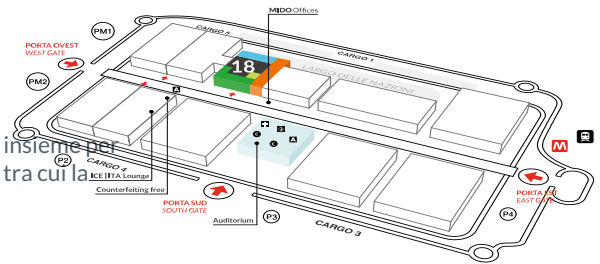

Ricordiamo che questo invito NON è valido per l'ingresso in fiera. Per accedere a MIDO, dovrà utilizzare il pass che si ottiene registrandosi al seguente link www.mido.com/pass-ingresso-mido

COME RAGGIUNGERE LA FIERA

Ci sono oltre 10.000 posti auto a disposizione dei visitatori in parcheggi all'aperto disposti intorno al quartiere. I parcheggi più comodi per visitare MIDO sono il P2, il PM1 e il PM2.

Tariffa:

- sosta fino a un massimo di 4 ore: € 12,00

- sosta oltre le 4 ore fino a un massimo di 24: € 17

Fermata Rho Fieramilano della linea MM1 (rossa).

Fermata Rho Fieramilano del passante ferroviario di Milano, di alcune linee regionali (www.trenord.it) e di alcune linee Trenitalia (www.trenitalia.it) e Italo (www.italotreno.it). Per maggiori informazioni sulle linee ferroviarie che fermano in fiera, visita il sito di Fieramilano www.fieramilano.it

Anche per l'edizione 2022, MIDO conferma l'eccezionale offerta di un servizio di trasporto ferroviario gratuito dedicato agli ottici che partono per la fiera da diverse città italiane, nella giornata di domenica 1 maggio.

Per le prenotazioni: <https://www.mido.com/treni-gratuiti-mido>

Da Malpensa

Prendere treno Malpensa Express per Stazione Cadorna e da lì metropolitana linea MM1 per Rho Fieramilano.

Oppure autobus diretti per il quartiere fieristico:

www.autostradale.it

www.malpensashuttle.it

Da Linate

Prendere autobus 73 o 73x per San Babila

e da lì metropolitana linea MM1 per Rho Fieramilano.

Oppure autobus diretto per il quartiere fieristico:

www.malpensashuttle.it

Da Orio al Serio

Prendere autobus diretto per quartiere fieristico:

www.orioshuttle.it

www.autostradale.it

PER MAGGIORI INFORMAZIONI WWW.MIDO.COM