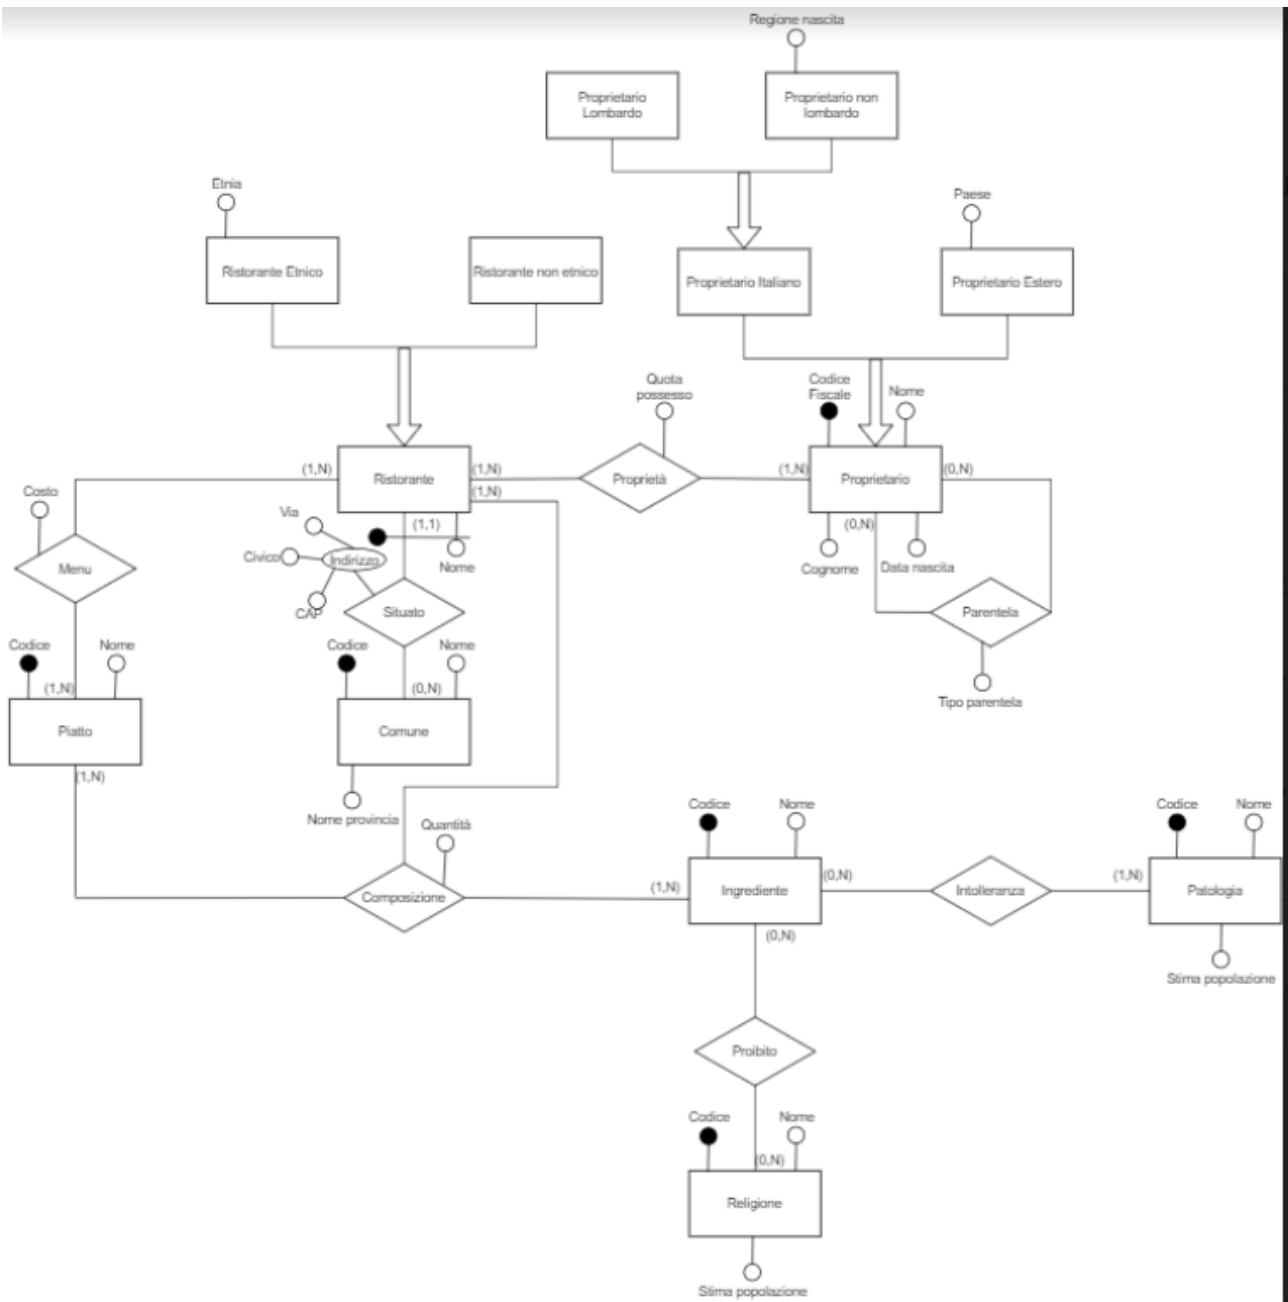

Svolgimento esercizio 4.3 Federico De Iaco 845587

Entity Relationship Concept	Complexity weight (cw)	Numerosità	Totale parziale
Entities	1	13	13
Binary Relationship	1,5	6	9
Ternary Relationship	2,5	1	2.5
Quaternary Relationship	4	0	0
Attribute of Entity	0,2	21	4.2
Attribute of Relationship	0,8	7	5.6
External Identifier	1,8	1	1.8
Generalizations	1,5	3	4.5
Is-a Relationship	1,5	0	0
Cardinalities (each pair)	0,5	9	4.5
Totale			45,1